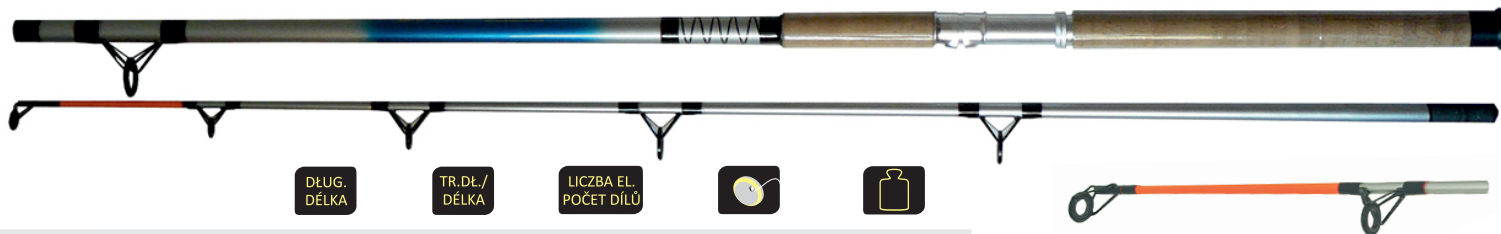

DESTINY SEA ROD

50%
CARBON

DŁUG.
DÉLKA

TR. DŁ./
DÉLKA

LICZBA EL.
POČET DÍLŮ

W11047 DESTINY
SEA ROD

240cm

125cm

2

200-250g

520g

W11048 DESTINY
SEA ROD

270cm

125cm

2

200-250g

560g

W11049 DESTINY
SEA ROD

300cm

125cm

2

200-250g

590g