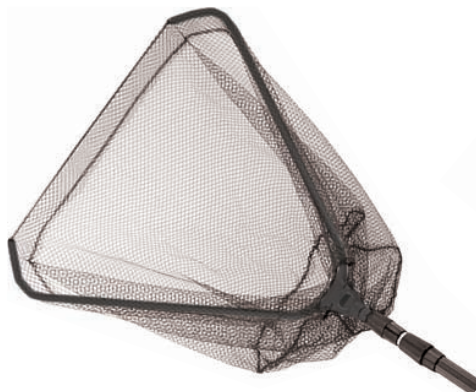

WYMIARY ROZMĚRY TR.DĚL./DĚLKA LICZBA EL. POČET DÍLŮ DĚUG. DĚLKA

W14003 90x90cm 99cm 3 290cm